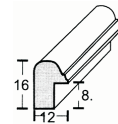

einde-reeks lijsten baguettes fin-de-série

3161 - doré marron
3162 - doré vert
3163 - doré bleu
3164 - doré marron
3165 - doré vert
3166 - doré bleu

6762 à 6765 - Pepito

3188 - haute feuillure noir ciré

7871 - dorure à l'eau bruni