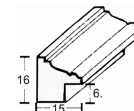

einde-reeks lijsten baguettes fin-de-série

3161 - doré marron
3162 - doré vert
3163 - doré bleu
3164 - doré marron
3165 - doré vert
3166 - doré bleu

6762 à 6765 - Pepito

3188 - haute feuillure noir ciré

7871 - dorure à l'eau bruni