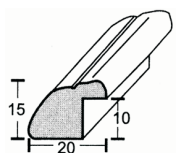

3198 - blanc patiné
3199 - blanc patiné

7900 - dorure à l'eau bruni
7901 - dorure à l'eau bruni