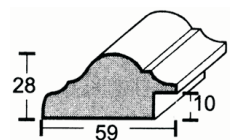

einde-reeks lijsten baguettes fin-de-série

3161 - doré marron
3162 - doré vert
3163 - doré bleu
3164 - doré marron
3165 - doré vert
3166 - doré bleu

6762 à 6765 - Pepito

3188 - haute feuillure noir ciré

7871 - dorure à l'eau bruni