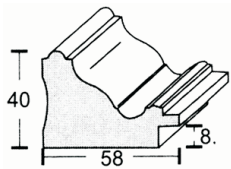

einde-reeks lijsten baguettes fin-de-série

3161 - doré marron
3162 - doré vert
3163 - doré bleu
3164 - doré marron
3165 - doré vert
3166 - doré bleu

6762 à 6765 - Pepito

3188 - haute feuillure noir ciré

7871 - dorure à l'eau bruni