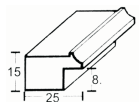

4248 - marie-louise blanchi filet noir

20028 à 20032 - Nova

juli 2002 - uitverkocht
Juillet 2002 - épuisé