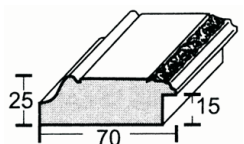

einde-reeks lijsten baguettes fin-de-série

3161 - doré marron
3162 - doré vert
3163 - doré bleu
3164 - doré marron
3165 - doré vert
3166 - doré bleu

6762 à 6765 - Pepito

3188 - haute feuillure noir ciré

7871 - dorure à l'eau bruni

3198 - blanc patiné
3199 - blanc patiné

7900 - dorure à l'eau bruni
7901 - dorure à l'eau bruni

3730 à 3741 - Fjord

8364 - jonc noir mat

3864 - second empire

20011 - grand argent antique
20012 - grand argent antique

4248 - marie-louise blanchi filet noir

20028 à 20032 - Nova

juli 2002 - uitverkocht
Juillet 2002 - épuisé