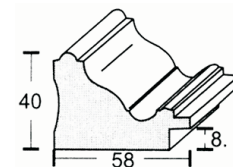

3198 - blanc patiné
3199 - blanc patiné

7900 - dorure à l'eau bruni
7901 - dorure à l'eau bruni

3730 à 3741 - Fjord

8364 - jonc noir mat