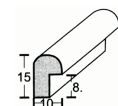

3730 à 3741 - Fjord

8364 - jonc noir mat