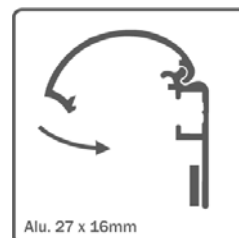

STAS accessoires - poster snap

- aluminium variant op de kunststof posterstrip - ideaal voor doek en zwaardere posters