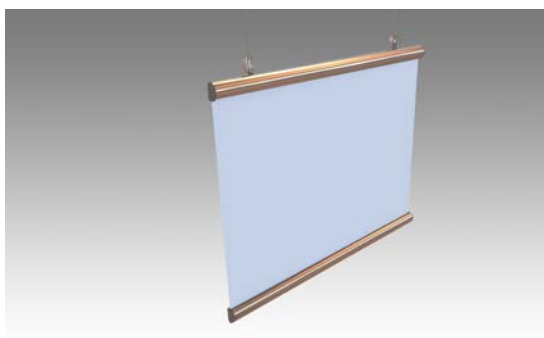

STAS accessoires - poster snap

- aluminium variant op de kunststof posterstrip - ideaal voor doek en zwaardere posters