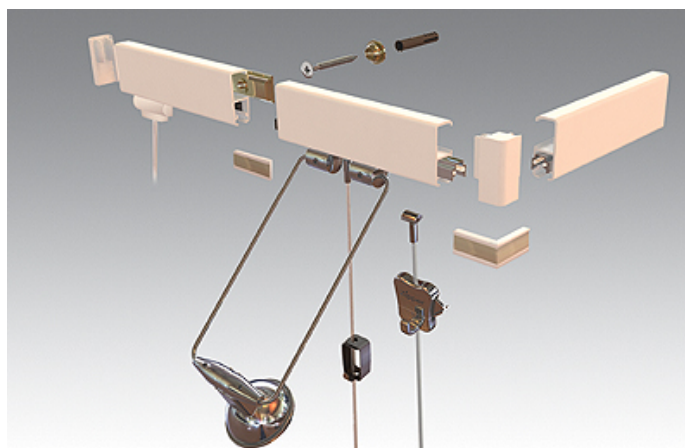

referentie:	artikel:	verpakking:
H-VH10200	STAS multirail wit 200cm	per lengte
H-VH10300	STAS multirail wit 300cm	per lengte
H-VH30200	STAS multirail alu 200cm	per lengte
H-VH30300	STAS multirail alu 300cm	per lengte
H-VE10200	STAS cliprail pro / multirail eindkap wit	per stuk
H-VE30200	STAS cliprail pro / multirail eindkap alu	per stuk
H-VD10400	STAS cliprail pro / multirail hoekkap wit	per stuk
H-VD30400	STAS cliprail pro / multirail hoekkap alu	per stuk
H-VF50200	STAS conductor (recht) 12V	per stuk
H-VF50100	STAS conductor (hoek) 12V	per stuk
H-VA10500	STAS armatuur wit 50cm	per stuk
H-VA10700	STAS armatuur wit 70cm	per stuk
H-VA30500	STAS armatuur chroom 50cm	per stuk
H-VA30700	STAS armatuur chroom 70cm	per stuk
H-VA30365	STAS armatuur 'sirius' chroom 40cm	per stuk
H-VA30465	STAS armatuur 'sirius' chroom 50cm	per stuk
H-VA30770	STAS armatuur 'signo' chroom 70cm	per stuk
H-VL10600	STAS halogeen 20W Philips	per stuk
H-VL10400	STAS powerled 1,5W	per stuk
H-VL10500	STAS multi-led 1,5W warm wit	per stuk
H-VT20500	STAS transformator 18W	per stuk
H-VT20400	STAS transformator 60W	per stuk
H-VT20300	STAS transformator 96W	per stuk
H-VT20100	STAS transformator 120W	per stuk
H-RD40200	STAS rail connector	per stuk
H-RD40100	STAS bevestigingsclip	per stuk
H-SR30100	STAS schroef	per stuk
H-SR50200	STAS plug zachte wand 6mm	per stuk
H-SR50300	STAS plug harde wand 6mm	per stuk
H-HA30900	STAS smartspring	per stuk
H-HA30501	STAS zipper	per stuk
H-CP10115	STAS cobra + perlon 150cm	per stuk
H-CP10120	STAS cobra + perlon 200cm	per stuk
H-CP10130	STAS cobra + perlon 300cm	per stuk
H-SC10115	STAS cobra + staalkabel 150cm	per stuk
H-SC10120	STAS cobra + staalkabel 200cm	per stuk
H-SC10130	STAS cobra + staalkabel 300cm	per stuk
H-SC10220	STAS cobra + staalkabel wit gelakt 200cm	per stuk
H-SC20220	STAS cobra + staalkabel zwart gelakt 200cm	per stuk