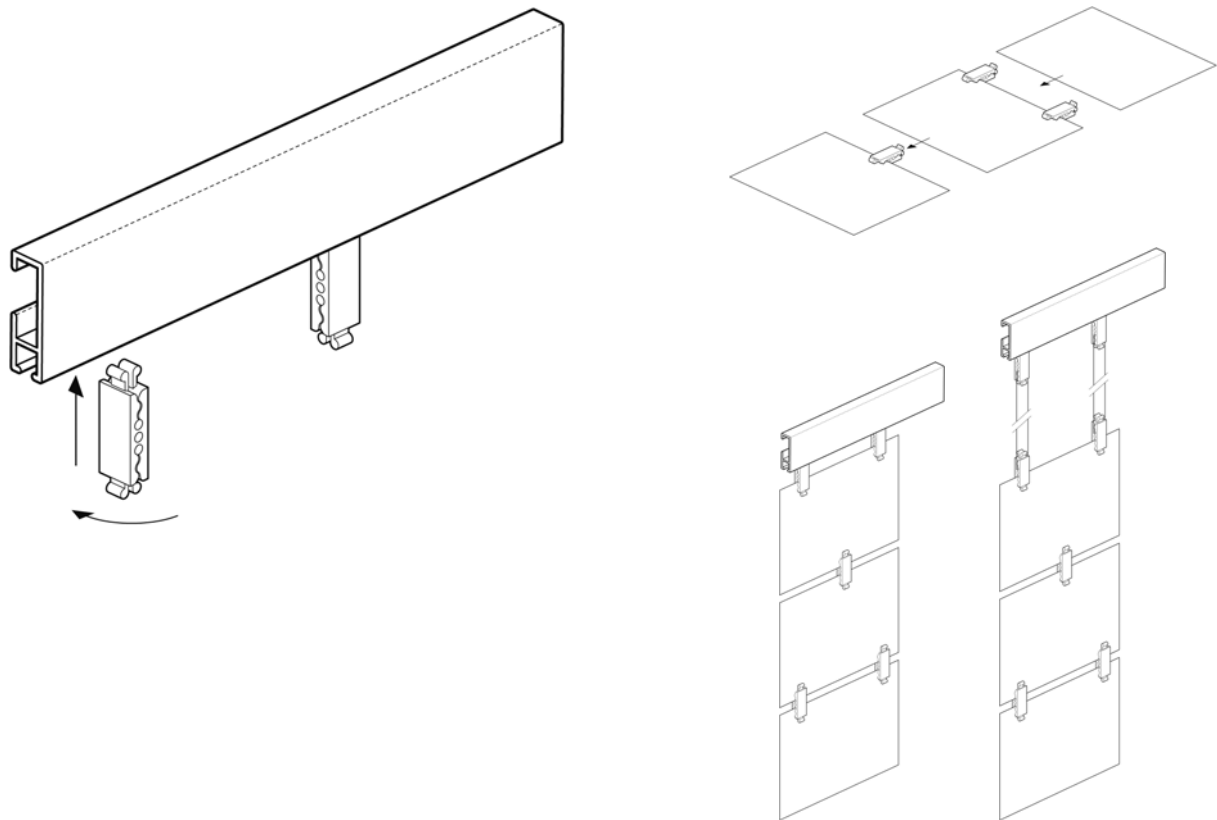

STAS accessoires - picture hits

- snel en gemakkelijk ophangstelsel om papieren, memo's, foto's, kaarten ... op te hangen
- zeer geschikt voor gebruik in scholen, winkels, (makelaars)kantoren en natuurlijk uw huiskamer
- blisterinhoud: 20 picture hits & 2 PET strips van 50cm