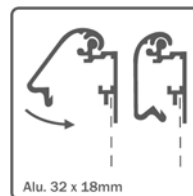

STAS accessoires - kliq frame

- vervaardigd in hoogwaardig aluminium - met ontspiegeld schutvel
- ideaal om vliegenvlug het onderwerp te kunnen veranderen (reclame, menukaarten, wegwijzers in liften of hotels, etc...)