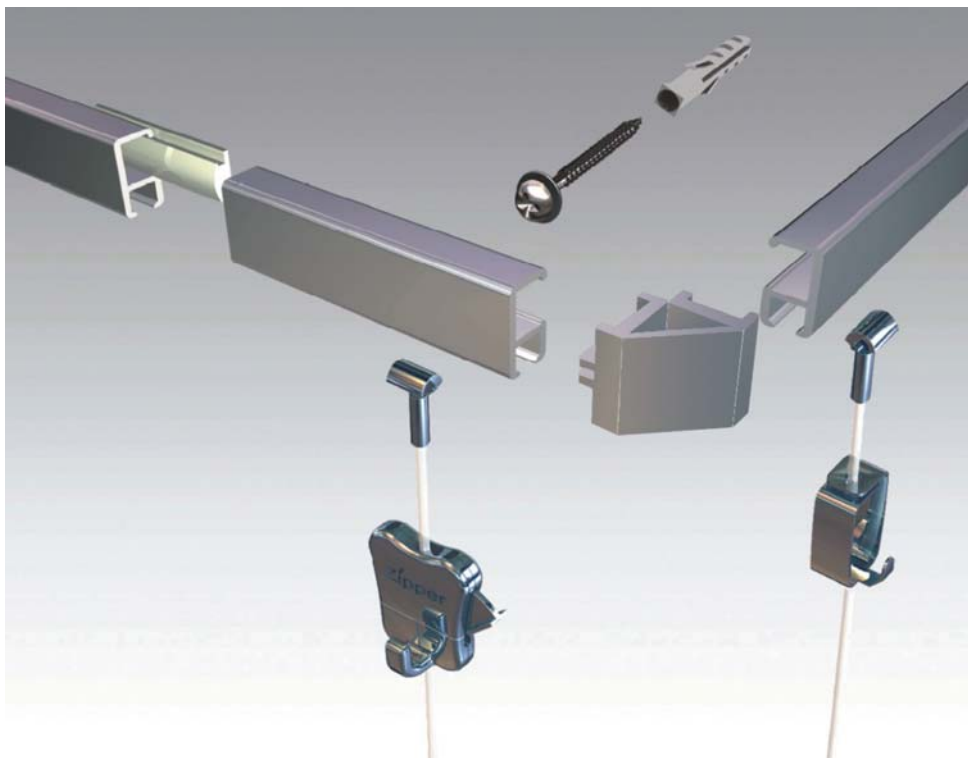

STAS minirail

- het gepatenteerde STAS minirail systeem is het smalste en meest innovatieve schilderij ophangsysteem ter wereld
- de rail is slechts 16mm hoog, valt nauwelijks op (9x16mm) en is belastbaar tot 25kg per meter
- de montage gebeurt met de speciaal ontwikkelde STAS minirail clip-schroef

referentie:	artikel:	verpakking:
H-RM10120	STAS minirail wit 200cm	per lengte
H-RM10130	STAS minirail wit 300cm	per lengte
H-RM30120	STAS minirail alu 200cm	per lengte
H-RM30130	STAS minirail alu 300cm	per lengte
H-RD10200	STAS minirail rail connector	per stuk
H-RY10200	STAS minirail combicap wit	per stuk
H-RY30200	STAS minirail combicap alu	per stuk
H-SR10000	STAS minirail clip-schroef	per stuk
H-SR50200	STAS plug zachte wand 6mm	per stuk
H-SR50300	STAS plug harde wand 6mm	per stuk
H-HA30900	STAS smartspring	per stuk
H-HA30501	STAS zipper	per stuk
H-CP10115	STAS cobra + perlon 150cm	per stuk
H-CP10120	STAS cobra + perlon 200cm	per stuk
H-CP10130	STAS cobra + perlon 300cm	per stuk
H-SC10115	STAS cobra + staalkabel 150cm	per stuk
H-SC10120	STAS cobra + staalkabel 200cm	per stuk
H-SC10130	STAS cobra + staalkabel 300cm	per stuk
H-SC10220	STAS cobra + staalkabel wit gelakt 200cm	per stuk
H-SC20220	STAS cobra + staalkabel zwart gelakt 200cm	per stuk