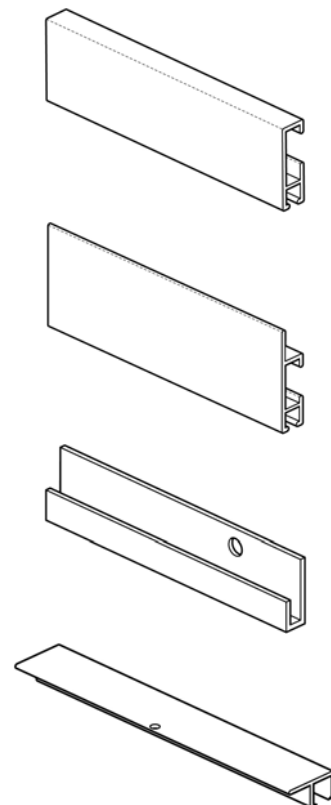

STAS Railkit

- de STAS Railkit is een verkoopdisplay - geleverd met folders van de voorgestelde ophangsystemen
- inclusief kits van 1.5m van de volgende artikelen:

- STAS cliprail kit wit (6 stuks)
- STAS cliprail kit alu (3 stuks)
- STAS cliprail max kit wit (3 stuks)
- STAS cliprail max kit alu (3 stuks)
- STAS J-rail kit wit (3 stuks)
- STAS J-rail kit alu (3 stuks)
- STAS U-rail kit zwart (3 stuks)
- 5 blisters perlon/cobra/smartspring
- 5 blisters staalkabel/cobra/zipper

referentie:	artikel:	verpakking:
H-SB00001	STAS railkit winkeldisplay	per stuk
H-BL10012	STAS railkit cliprail wit 150cm	per stuk
H-BL30023	STAS railkit cliprail alu 150cm	per stuk
H-BL10002	STAS railkit cliprail max wit 150cm	per stuk
H-BL30002	STAS railkit cliprail max alu 150cm	per stuk
H-BJ10002	STAS railkit J-rail wit 150cm	per stuk
H-BJ30002	STAS railkit J-rail alu 150cm	per stuk
H-BL20002	STAS railkit U-rail zwart 150cm	per stuk
H-BM10280	blisters 1 x STAS cobra + perlon 150cm + smartspring	per stuk
H-BM10290	blisters 1 x STAS cobra + staalkabel 150cm + zipper	per stuk