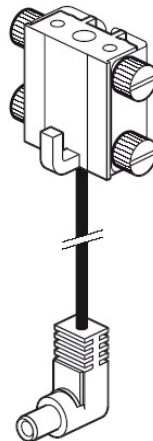

STAS Partout

- de nieuwste innovatie binnen het thema wall entertainment
- complete demo-set op basis van de witte STAS multirail, inclusief: digitaal fotokader 15" met USB-stick en demo-film, cobra perlon & cobra staaldraad ophanging, ophanghaken, armaturen & lampjes, STAS magnets & STAS picture hits
- op dit digitaal mediapaneel kunnen foto's, films, muziek & presentaties afgespeeld worden
- de STAS Partout wordt middels een gepatenteerde ophangstang- en haak in de multirail 12V systemen geklikt
- de STAS powerline 12V is een uniek en fraai vormgegeven ophangstang voor de STAS multirail 12V systemen
- de combinatie van de STAS powerline 12V en de STAS powerhook 12V geeft u oneindig veel mogelijkheden
- met de STAS powerhook 12V beschikt u op elke gewenste plaats van de wand over 12 volt. Dit is ideaal voor bijvoorbeeld het ophangen van een 12V digitaal paneel, de STAS partout, of een 12V LED televisie, etc...
- de STAS TV bracket dient u altijd te gebruiken in combinatie met de STAS powerline
- met 4 bijgeleverde schroefbouten is montage eenvoudig op uw 12V televisie of beeldscherm
- het schroefgatenpatroon is volgens de VESA norm 75 x 75 mm en 50 x 50 mm
- afstandhouders zorgen dat uw TV altijd stabiel hangt en dat u ruimte heeft voor stekkers

 wall entertainment

STAS powerline

STAS powerhook

STAS TV bracket

STAS accessoires - plaster rail

- deze subtiele rail kan worden ingewerkt in nieuw te bepleisteren muren - ideaal voor nieuwbouw of verbouwingen
- maximale draagkracht: 20 kg/lm