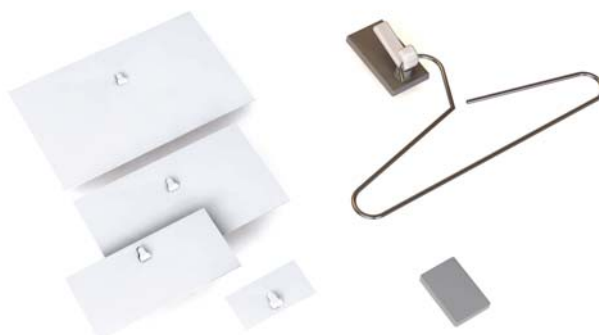

**STAS accessoires - poster strip**

- kunststof klem om op een nette manier posters op te hangen

**STAS accessoires - poster snap**

- aluminium variant op de kunststof posterstrip - ideaal voor doek en zwaardere posters

STAS accessoires - haken

- diverse paneelhaken met bijhorende perlonkoord of staaldraad met lus

**STAS accessoires - magnetische haken**

- om zaken op te hangen aan een stalen wand of stalen kast zonder die te beschadigen tot 21 kg !