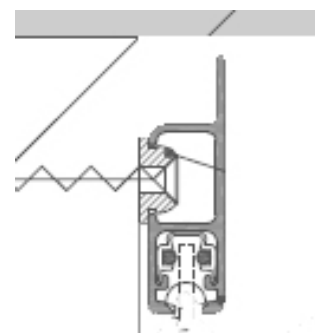

STAS multirail max 12V

- het STAS multirail max systeem is een ophang- en verlichtingssysteem voor de perfectionist - door de extra hoogte in het profiel krijgt u een perfecte aansluiting tegen het plafond.
- in de gepatenteerde rail zijn 12V spanningsdraden opgenomen, waardoor u de verplaatsbare armaturen in de rail kan klikken op elke gewenste plaats
- STAS multirail max wordt bevestigd aan de wand
- in combinatie met LED lampen is de STAS multirail max bovendien zeer energiezuinig
- de aluminium rail is 11x38mm en belastbaar tot 45kg per meter