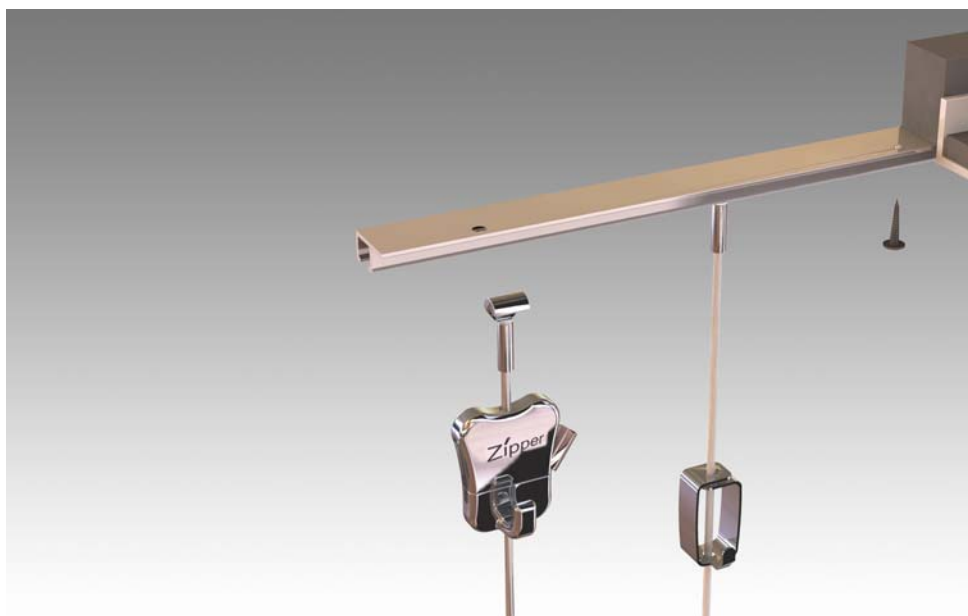

STAS u-rail

- de STAS u-rail is speciaal ontwikkeld om in een handomdraai van uw systeemplafond een flexibel ophangsysteem te maken.
- de rail wordt bijna onzichtbaar op de houten kantlat van het systeemplafond gemonteerd
- dit systeem is ook geschikt voor etalages en het ophangen van prikborden of whiteboards
- de aluminium rail is 6,5x14mm en belastbaar tot 20kg per meter

referentie:	artikel:	verpakking:
H-RP10120	STAS u-rail wit 200 cm	per lengte
H-RP10130	STAS u-rail wit 300 cm	per lengte
H-RP20120	STAS u-rail zwart 200 cm	per lengte
H-RP20130	STAS u-rail zwart 300 cm	per lengte
H-RP30120	STAS u-rail alu 200 cm	per lengte
H-RP30130	STAS u-rail alu 300 cm	per lengte
H-SP10100	STAS u-rail schroef wit	per stuk
H-SP20100	STAS u-rail schroef zwart	per stuk
H-SP30100	STAS u-rail schroef alu	per stuk
H-HA30900	STAS smartspring	per stuk
H-HA30501	STAS zipper	per stuk
H-CP10115	STAS cobra + perlon 150cm	per stuk
H-CP10120	STAS cobra + perlon 200cm	per stuk
H-CP10130	STAS cobra + perlon 300cm	per stuk
H-SC10115	STAS cobra + staalkabel 150cm	per stuk
H-SC10120	STAS cobra + staalkabel 200cm	per stuk
H-SC10130	STAS cobra + staalkabel 300cm	per stuk
H-SC10220	STAS cobra + staalkabel wit gelakt 200cm	per stuk
H-SC20220	STAS cobra + staalkabel zwart gelakt 200cm	per stuk