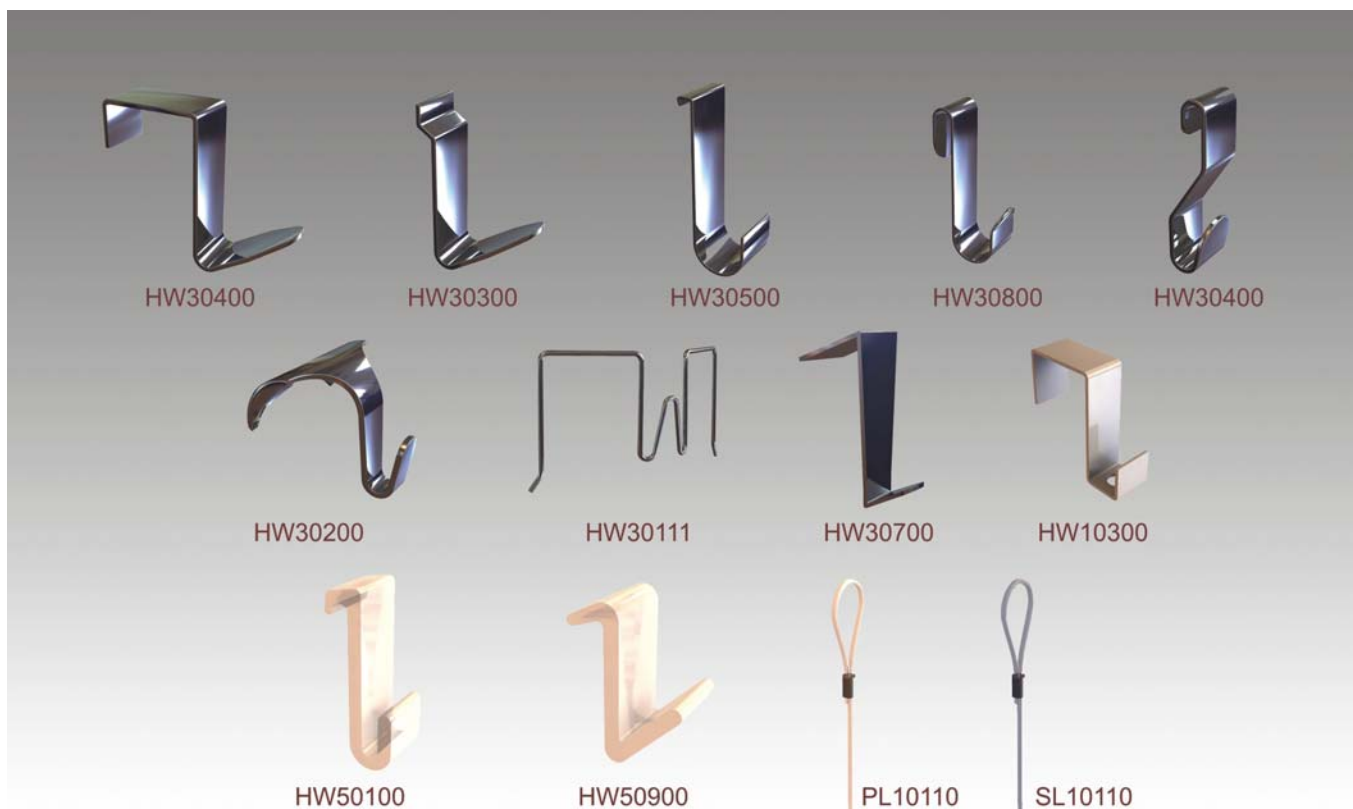

**STAS accessoires - poster strip**

- kunststof klem om op een nette manier posters op te hangen

**STAS accessoires - poster snap**

- aluminium variant op de kunststof posterstrip - ideaal voor doek en zwaardere posters

STAS accessoires - haken

- diverse paneelhaken met bijhorende perlonkoord of staaldraad met lus

**STAS accessoires - magnetische haken**

- om zaken op te hangen aan een stalen wand of stalen kast zonder die te beschadigen tot 21 kg !

STAS accessoires - picture hits

- snel en gemakkelijk ophangstelsel om papieren, memo's, foto's, kaarten ... op te hangen
- zeer geschikt voor gebruik in scholen, winkels, (makelaars)kantoren en natuurlijk uw huiskamer
- blisterinhoud: 20 picture hits & 2 PET strips van 50cm