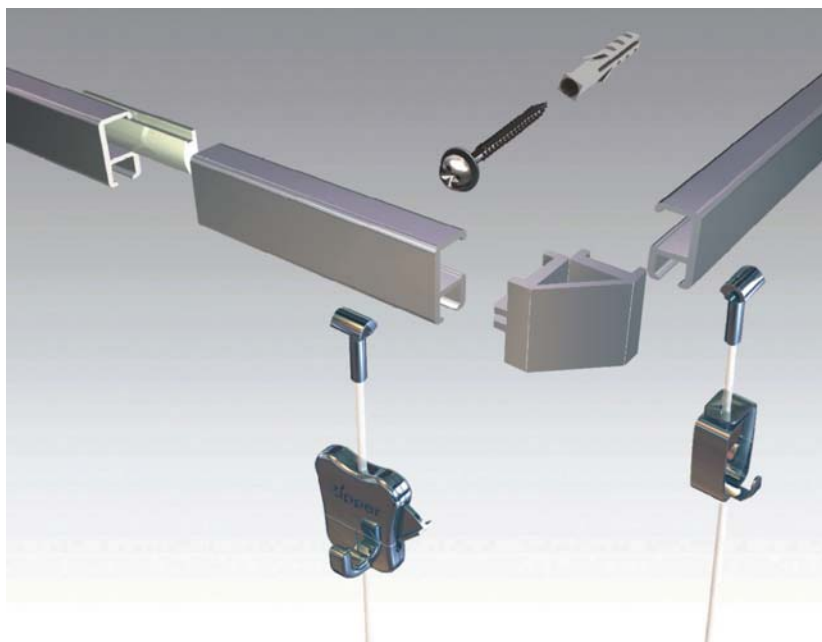

STAS perlon lus + zipper
max. 15kg

STAS staalkabel lus + zipper
max. 20kg

STAS minirail (blister)

- het gepatenteerde STAS minirail syteem is het smalste en meest innovatieve schilderij ophangsysteem ter wereld
- de aluminium rail is slechts 16mm hoog, valt nauwelijks op (9x16mm) en is belastbaar tot 25kg per meter
- de montage gebeurt met de speciaal ontwikkelde STAS minirail clip-schroef
- de STAS minirail winkeldisplay is een plaatsbesparende verkoopdisplay met voorverpakte artikelen (in blister)

STAS minirail

- het gepatenteerde STAS minirail systeem is het smalste en meest innovatieve schilderij ophangsysteem ter wereld
- de rail is slechts 16mm hoog, valt nauwelijks op (9x16mm) en is belastbaar tot 25kg per meter
- de montage gebeurt met de speciaal ontwikkelde STAS minirail clip-schroef