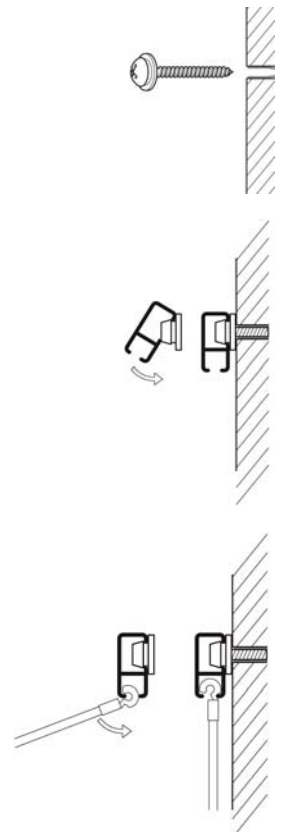

STAS minirail

- het gepatenteerde STAS minirail systeem is het smalste en meest innovatieve schilderij ophangsysteem ter wereld
- de rail is slechts 16mm hoog, valt nauwelijks op (9x16mm) en is belastbaar tot 25kg per meter
- de montage gebeurt met de speciaal ontwikkelde STAS minirail clip-schroef

referentie:	artikel:	verpakking:
H-RM10120	STAS minirail wit 200cm	per lengte
H-RM10130	STAS minirail wit 300cm	per lengte
H-RM30120	STAS minirail alu 200cm	per lengte
H-RM30130	STAS minirail alu 300cm	per lengte
H-RD10200	STAS minirail rail connector	per stuk
H-RY10200	STAS minirail combicap wit	per stuk
H-RY30200	STAS minirail combicap alu	per stuk
H-SR10000	STAS minirail clip-schroef	per stuk
H-SR50200	STAS plug zachte wand 6mm	per stuk
H-SR50300	STAS plug harde wand 6mm	per stuk
H-HA30900	STAS smartspring	per stuk
H-HA30501	STAS zipper	per stuk
H-CP10115	STAS cobra + perlon 150cm	per stuk
H-CP10120	STAS cobra + perlon 200cm	per stuk
H-CP10130	STAS cobra + perlon 300cm	per stuk
H-SC10115	STAS cobra + staalkabel 150cm	per stuk
H-SC10120	STAS cobra + staalkabel 200cm	per stuk
H-SC10130	STAS cobra + staalkabel 300cm	per stuk
H-SC10220	STAS cobra + staalkabel wit gelakt 200cm	per stuk
H-SC20220	STAS cobra + staalkabel zwart gelakt 200cm	per stuk