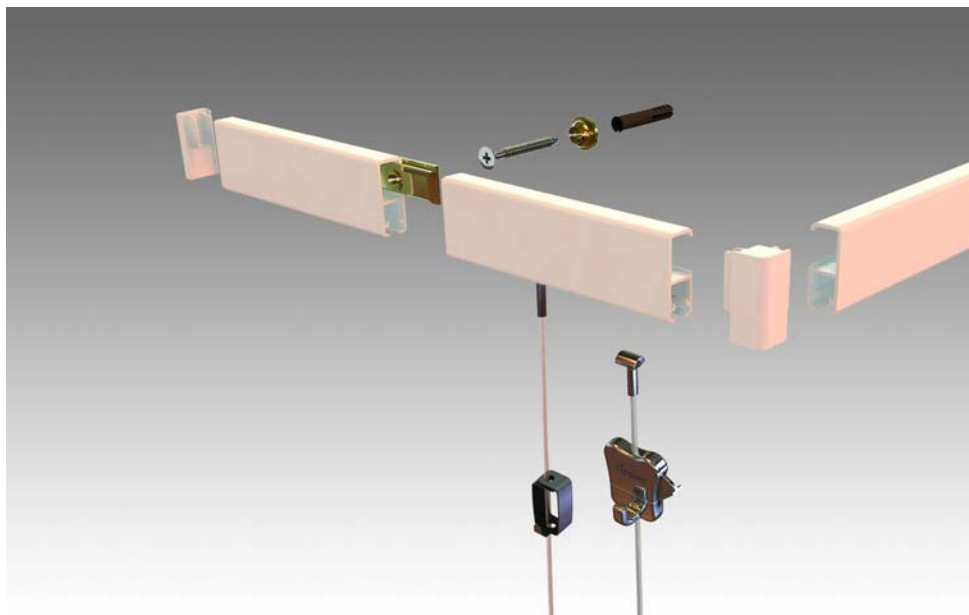

STAS cliprail pro

- het STAS cliprail pro systeem is een ophangstelsel met een extra stevig, maar toch elegant profiel - ideaal voor zwaardere werken
- de aluminium rail is 11x28mm en belastbaar tot 45kg per meter

referentie:	artikel:	verpakking:
H-VC10200	STAS cliprail pro wit 200cm	per lengte
H-VC10300	STAS cliprail pro wit 300cm	per lengte
H-VC30200	STAS cliprail pro alu 200cm	per lengte
H-VC30300	STAS cliprail pro alu 300cm	per lengte
H-VE10200	STAS cliprail pro / multirail eindkap wit	per stuk
H-VE30200	STAS cliprail pro / multirail eindkap alu	per stuk
H-VD10400	STAS cliprail pro / multirail hoekkap wit	per stuk
H-VD30400	STAS cliprail pro / multirail hoekkap alu	per stuk
H-RD40200	STAS rail connector	per stuk
H-RD40100	STAS bevestigingsclip	per stuk
H-SR30100	STAS schroef	per stuk
H-SR50200	STAS plug zachte wand 6mm	per stuk
H-SR50300	STAS plug harde wand 6mm	per stuk
H-HA30900	STAS smartspring	per stuk
H-HA30501	STAS zipper	per stuk
H-CP10115	STAS cobra + perlon 150cm	per stuk
H-CP10120	STAS cobra + perlon 200cm	per stuk
H-CP10130	STAS cobra + perlon 300cm	per stuk
H-SC10115	STAS cobra + staalkabel 150cm	per stuk
H-SC10120	STAS cobra + staalkabel 200cm	per stuk
H-SC10130	STAS cobra + staalkabel 300cm	per stuk
H-SC10220	STAS cobra + staalkabel wit gelakt 200cm	per stuk
H-SC20220	STAS cobra + staalkabel zwart gelakt 200cm	per stuk