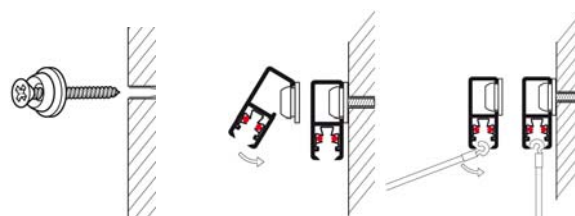

referentie:	artikel:	verpakking:
H-VH10200	STAS multirail wit 200cm	per lengte
H-VH10300	STAS multirail wit 300cm	per lengte
H-VH30200	STAS multirail alu 200cm	per lengte
H-VH30300	STAS multirail alu 300cm	per lengte
H-VE10200	STAS cliprail pro / multirail eindkap wit	per stuk
H-VE30200	STAS cliprail pro / multirail eindkap alu	per stuk
H-VD10400	STAS cliprail pro / multirail hoekkap wit	per stuk
H-VD30400	STAS cliprail pro / multirail hoekkap alu	per stuk
H-VF50200	STAS conductor (recht) 12V	per stuk
H-VF50100	STAS conductor (hoek) 12V	per stuk
H-VA10500	STAS armatuur wit 50cm	per stuk
H-VA10700	STAS armatuur wit 70cm	per stuk
H-VA30500	STAS armatuur chroom 50cm	per stuk
H-VA30700	STAS armatuur chroom 70cm	per stuk
H-VA30365	STAS armatuur 'sirius' chroom 40cm	per stuk
H-VA30465	STAS armatuur 'sirius' chroom 50cm	per stuk
H-VA30770	STAS armatuur 'signo' chroom 70cm	per stuk
H-VL10600	STAS halogeen 20W Philips	per stuk
H-VL10400	STAS powerled 1,5W	per stuk
H-VL10500	STAS multi-led 1,5W warm wit	per stuk
H-VT20500	STAS transformator 18W	per stuk
H-VT20400	STAS transformator 60W	per stuk
H-VT20300	STAS transformator 96W	per stuk
H-VT20100	STAS transformator 120W	per stuk
H-RD40200	STAS rail connector	per stuk
H-RD40100	STAS bevestigingsclip	per stuk
H-SR30100	STAS schroef	per stuk
H-SR50200	STAS plug zachte wand 6mm	per stuk
H-SR50300	STAS plug harde wand 6mm	per stuk
H-HA30900	STAS smartspring	per stuk
H-HA30501	STAS zipper	per stuk
H-CP10115	STAS cobra + perlon 150cm	per stuk
H-CP10120	STAS cobra + perlon 200cm	per stuk
H-CP10130	STAS cobra + perlon 300cm	per stuk
H-SC10115	STAS cobra + staalkabel 150cm	per stuk
H-SC10120	STAS cobra + staalkabel 200cm	per stuk
H-SC10130	STAS cobra + staalkabel 300cm	per stuk
H-SC10220	STAS cobra + staalkabel wit gelakt 200cm	per stuk
H-SC20220	STAS cobra + staalkabel zwart gelakt 200cm	per stuk