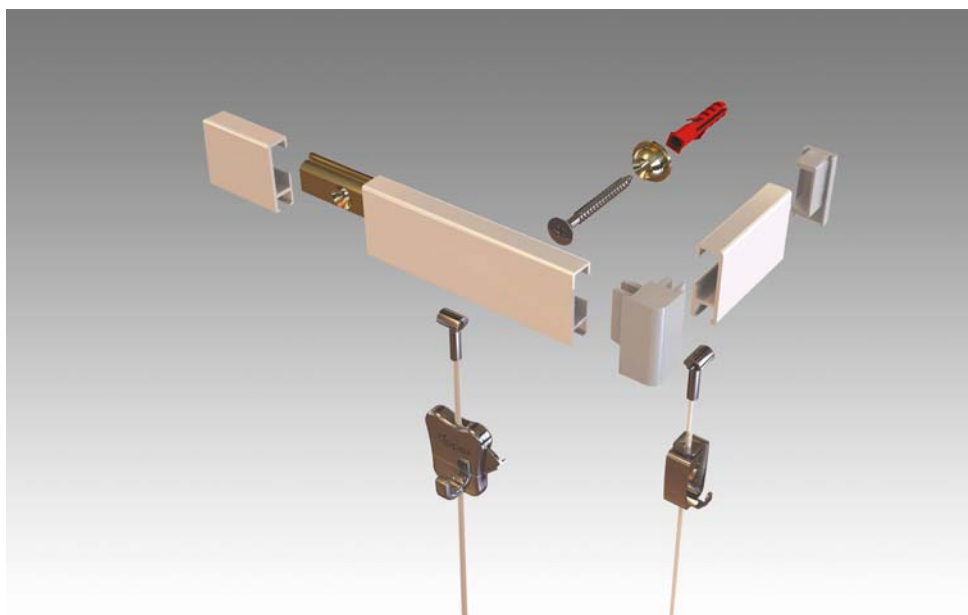

STAS minirail

- het gepatenteerde STAS minirail systeem is het smalste en meest innovatieve schilderij ophangsysteem ter wereld
- de rail is slechts 16mm hoog, valt nauwelijks op (9x16mm) en is belastbaar tot 25kg per meter
- de montage gebeurt met de speciaal ontwikkelde STAS minirail clip-schroef

STAS cliprail

- het STAS cliprail systeem is een basis ophangstelsel van onberispelijke kwaliteit
- de aluminium rail is 8,2x25mm en belastbaar tot 20kg per meter

referentie:	artikel:	verpakking:
H-RC10320	STAS cliprail wit 200cm	per 5 lengtes
H-RC10330	STAS cliprail wit 300cm	per 5 lengtes
H-RC30120	STAS cliprail alu 200cm	per 5 lengtes
H-RC30130	STAS cliprail alu 300cm	per 5 lengtes
H-RD10300	STAS cliprail eindkap wit	per 10 stuks
H-RD30300	STAS cliprail eindkap alu	per 10 stuks
H-RD10400	STAS cliprail hoekkap wit	per 10 stuks
H-RD30400	STAS cliprail hoekkap alu	per 10 stuks
H-RD40200	STAS rail connector	per stuk
H-RD40100	STAS bevestigingsclip	per stuk
H-SR30100	STAS schroef	per stuk
H-SR50200	STAS plug zachte wand 6mm	per stuk
H-SR50300	STAS plug harde wand 6mm	per stuk
H-HA30900	STAS smartspring	per stuk
H-HA30501	STAS zipper	per stuk
H-CP10115	STAS cobra + perlon 150cm	per stuk
H-CP10120	STAS cobra + perlon 200cm	per stuk
H-CP10130	STAS cobra + perlon 300cm	per stuk
H-SC10115	STAS cobra + staalkabel 150cm	per stuk
H-SC10120	STAS cobra + staalkabel 200cm	per stuk
H-SC10130	STAS cobra + staalkabel 300cm	per stuk
H-SC10220	STAS cobra + staalkabel wit gelakt 200cm	per stuk
H-SC20220	STAS cobra + staalkabel zwart gelakt 200cm	per stuk