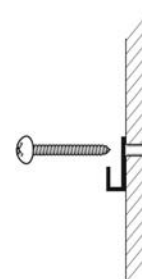

STAS j-rail

- het STAS j-rail systeem is een eenvoudig ophangstelsel - ideaal voor het wisselen van schilderijen aan hoge wanden
- de aluminium rail is 7x20mm en belastbaar tot 25kg per meter

referentie:	artikel:	verpakking:
H-RJ10120	STAS j-rail wit 200cm	per lengte
H-RJ10130	STAS j-rail wit 300cm	per lengte
H-RJ30120	STAS j-rail alu 200cm	per lengte
H-RJ30130	STAS j-rail alu 300cm	per lengte
H-SJ10100	STAS j-rail bolkop Schroef wit	per stuk
H-SJ30100	STAS j-rail bolkop Schroef alu	per stuk
H-SR50200	STAS plug zachte wand 6mm	per stuk
H-SR50300	STAS plug harde wand 6mm	per stuk
H-HA30900	STAS smartspring	per stuk
H-HA30501	STAS zipper	per stuk
H-PH10115	STAS j-rail perlon met disk 150cm	per stuk
H-PH10120	STAS j-rail perlon met disk 200cm	per stuk
H-PH10130	STAS j-rail perlon met disk 300cm	per stuk
H-HR10600	STAS j-rail cylinderhaak wit	per stuk
H-HR30600	STAS j-rail cylinderhaak alu	per stuk
H-SO10115	STAS j-rail stang 3 mm u-top wit 150cm	per stuk
H-SO10120	STAS j-rail stang 3 mm u-top wit 200cm	per stuk
H-SO30115	STAS j-rail stang 3 mm u-top alu 150cm	per stuk
H-SO30120	STAS j-rail stang 3 mm u-top alu 200cm	per stuk
H-HA30700	STAS j-rail veerhaak voor stang 3 mm	per stuk
H-HR10400	STAS j-rail s-haak wit	per stuk
H-HR30400	STAS j-rail s-haak chroom	per stuk