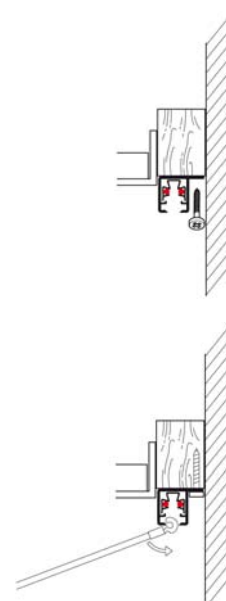

referentie:	artikel:	verpakking:
H-VP10200	STAS u-rail multi wit 200 cm	per 5 lengtes
H-VP10300	STAS u-rail multi wit 300 cm	per 5 lengtes
H-VP20200	STAS u-rail multi zwart 200 cm	per 5 lengtes
H-VP20300	STAS u-rail multi zwart 300 cm	per 5 lengtes
H-VP30200	STAS u-rail multi alu 200 cm	per 5 lengtes
H-VP30300	STAS u-rail multi alu 300 cm	per 5 lengtes
H-VF50200	STAS conductor (recht) 12V	per stuk
H-VF50100	STAS conductor (hoek) 12V	per stuk
H-VA10500	STAS armatuur wit 50cm	per stuk
H-VA10700	STAS armatuur wit 70cm	per stuk
H-VA30500	STAS armatuur chroom 50cm	per stuk
H-VA30700	STAS armatuur chroom 70cm	per stuk
H-VA30365	STAS armatuur 'sirius' chroom 40cm	per stuk
H-VA30465	STAS armatuur 'sirius' chroom 50cm	per stuk
H-VA30770	STAS armatuur 'signo' chroom 70cm	per stuk
H-VL10600	STAS halogeen 20W Philips	per stuk
H-VL10400	STAS powerled 1,5W	per stuk
H-VL10500	STAS multi-led 1,5W warm wit	per stuk
H-VT20500	STAS transformator 18W	per stuk
H-VT20400	STAS transformator 60W	per stuk
H-VT20300	STAS transformator 96W	per stuk
H-VT20100	STAS transformator 120W	per stuk
H-SP10100	STAS u-rail schroef wit	per 10 stuks
H-SP20100	STAS u-rail schroef zwart	per 10 stuks
H-SP30100	STAS u-rail schroef alu	per 10 stuks
H-HA30900	STAS smartspring	per stuk
H-HA30501	STAS zipper	per stuk
H-CP10115	STAS cobra + perlon 150cm	per stuk
H-CP10120	STAS cobra + perlon 200cm	per stuk
H-CP10130	STAS cobra + perlon 300cm	per stuk
H-SC10115	STAS cobra + staalkabel 150cm	per stuk
H-SC10120	STAS cobra + staalkabel 200cm	per stuk
H-SC10130	STAS cobra + staalkabel 300cm	per stuk
H-SC10220	STAS cobra + staalkabel wit gelakt 200cm	per stuk
H-SC20220	STAS cobra + staalkabel zwart gelakt 200cm	per stuk