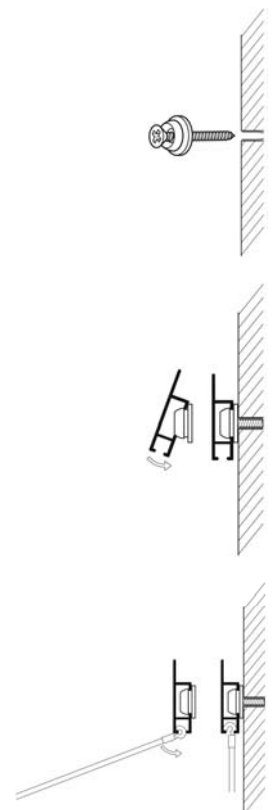

STAS cliprail max

- het STAS cliprail max systeem is een ophangstelsel voor de perfectionist - door de extra hoogte in het profiel krijgt u een perfecte aansluiting tegen het plafond.
- de aluminium rail is 8,2x32mm en belastbaar tot 25kg per meter

referentie:	artikel:	verpakking:
H-RC10220	STAS cliprail max wit 200cm	per lengte
H-RC10230	STAS cliprail max wit 300cm	per lengte
H-RC30220	STAS cliprail max alu 200cm	per lengte
H-RC30230	STAS cliprail max alu 300cm	per lengte
H-RY10100	STAS cliprail max combicap wit	per stuk
H-RY30100	STAS cliprail max combicap alu	per stuk
H-RD40200	STAS rail connector	per stuk
H-RD40100	STAS bevestigingsclip	per stuk
H-SR30100	STAS schroef	per stuk
H-SR50200	STAS plug zachte wand 6mm	per stuk
H-SR50300	STAS plug harde wand 6mm	per stuk
H-HA30900	STAS smartspring	per stuk
H-HA30501	STAS zipper	per stuk
H-CP10115	STAS cobra + perlon 150cm	per stuk
H-CP10120	STAS cobra + perlon 200cm	per stuk
H-CP10130	STAS cobra + perlon 300cm	per stuk
H-SC10115	STAS cobra + staalkabel 150cm	per stuk
H-SC10120	STAS cobra + staalkabel 200cm	per stuk
H-SC10130	STAS cobra + staalkabel 300cm	per stuk
H-SC10220	STAS cobra + staalkabel wit gelakt 200cm	per stuk
H-SC20220	STAS cobra + staalkabel zwart gelakt 200cm	per stuk