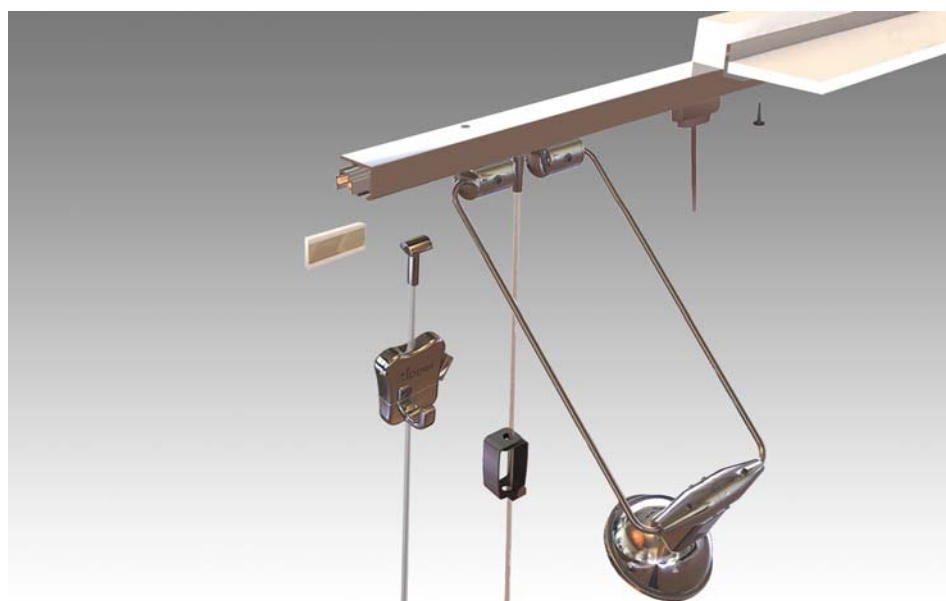

referentie:	artikel:	verpakking:
H-VP10200	STAS u-rail multi wit 200 cm	per 5 lengtes
H-VP10300	STAS u-rail multi wit 300 cm	per 5 lengtes
H-VP20200	STAS u-rail multi zwart 200 cm	per 5 lengtes
H-VP20300	STAS u-rail multi zwart 300 cm	per 5 lengtes
H-VP30200	STAS u-rail multi alu 200 cm	per 5 lengtes
H-VP30300	STAS u-rail multi alu 300 cm	per 5 lengtes
H-VF50200	STAS conductor (recht) 12V	per stuk
H-VF50100	STAS conductor (hoek) 12V	per stuk
H-VA10500	STAS armatuur wit 50cm	per stuk
H-VA10700	STAS armatuur wit 70cm	per stuk
H-VA30500	STAS armatuur chroom 50cm	per stuk
H-VA30700	STAS armatuur chroom 70cm	per stuk
H-VA30365	STAS armatuur 'sirius' chroom 40cm	per stuk
H-VA30465	STAS armatuur 'sirius' chroom 50cm	per stuk
H-VA30770	STAS armatuur 'signo' chroom 70cm	per stuk
H-VL10600	STAS halogeen 20W Philips	per stuk
H-VL10400	STAS powerled 1,5W	per stuk
H-VL10500	STAS multi-led 1,5W warm wit	per stuk
H-VT20500	STAS transformator 18W	per stuk
H-VT20400	STAS transformator 60W	per stuk
H-VT20300	STAS transformator 96W	per stuk
H-VT20100	STAS transformator 120W	per stuk
H-SP10100	STAS u-rail schroef wit	per 10 stuks
H-SP20100	STAS u-rail schroef zwart	per 10 stuks
H-SP30100	STAS u-rail schroef alu	per 10 stuks
H-HA30900	STAS smartspring	per stuk
H-HA30501	STAS zipper	per stuk
H-CP10115	STAS cobra + perlon 150cm	per stuk
H-CP10120	STAS cobra + perlon 200cm	per stuk
H-CP10130	STAS cobra + perlon 300cm	per stuk
H-SC10115	STAS cobra + staalkabel 150cm	per stuk
H-SC10120	STAS cobra + staalkabel 200cm	per stuk
H-SC10130	STAS cobra + staalkabel 300cm	per stuk
H-SC10220	STAS cobra + staalkabel wit gelakt 200cm	per stuk
H-SC20220	STAS cobra + staalkabel zwart gelakt 200cm	per stuk