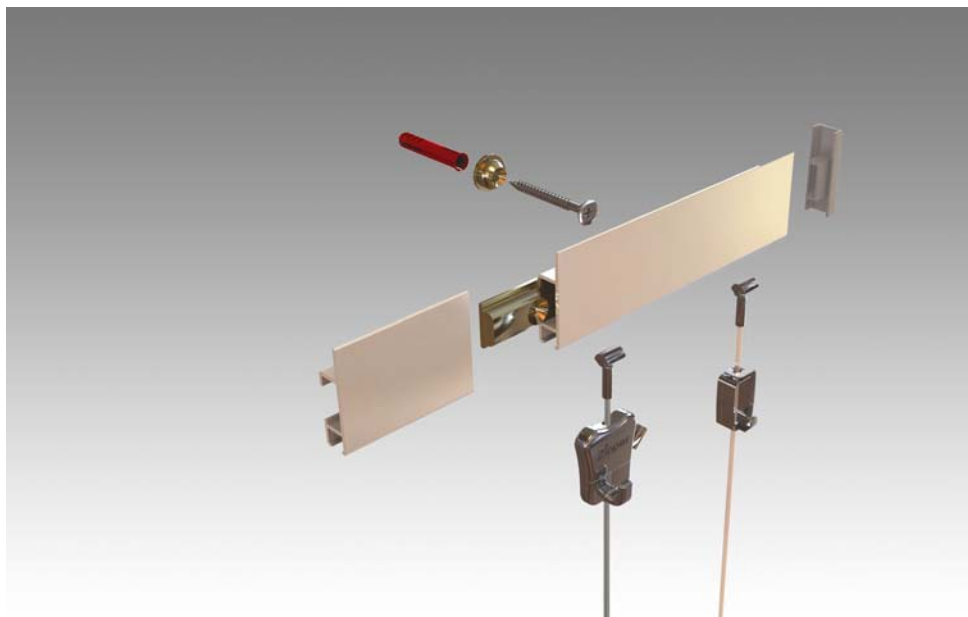

STAS cliprail

- het STAS cliprail systeem is een basis ophangstelsel van onberispelijke kwaliteit
- de aluminium rail is 8,2x25mm en belastbaar tot 20kg per meter

referentie:	artikel:	verpakking:
H-RC10320	STAS cliprail wit 200cm	per 5 lengtes
H-RC10330	STAS cliprail wit 300cm	per 5 lengtes
H-RC30120	STAS cliprail alu 200cm	per 5 lengtes
H-RC30130	STAS cliprail alu 300cm	per 5 lengtes
H-RD10300	STAS cliprail eindkap wit	per 10 stuks
H-RD30300	STAS cliprail eindkap alu	per 10 stuks
H-RD10400	STAS cliprail hoekkap wit	per 10 stuks
H-RD30400	STAS cliprail hoekkap alu	per 10 stuks
H-RD40200	STAS rail connector	per stuk
H-RD40100	STAS bevestigingsclip	per stuk
H-SR30100	STAS schroef	per stuk
H-SR50200	STAS plug zachte wand 6mm	per stuk
H-SR50300	STAS plug harde wand 6mm	per stuk
H-HA30900	STAS smartspring	per stuk
H-HA30501	STAS zipper	per stuk
H-CP10115	STAS cobra + perlon 150cm	per stuk
H-CP10120	STAS cobra + perlon 200cm	per stuk
H-CP10130	STAS cobra + perlon 300cm	per stuk
H-SC10115	STAS cobra + staalkabel 150cm	per stuk
H-SC10120	STAS cobra + staalkabel 200cm	per stuk
H-SC10130	STAS cobra + staalkabel 300cm	per stuk
H-SC10220	STAS cobra + staalkabel wit gelakt 200cm	per stuk
H-SC20220	STAS cobra + staalkabel zwart gelakt 200cm	per stuk

STAS cliprail max

- het STAS cliprail max systeem is een ophangstelsel voor de perfectionist - door de extra hoogte in het profiel krijgt u een perfecte aansluiting tegen het plafond.
- de aluminium rail is 8,2x32mm en belastbaar tot 25kg per meter

STAS cliprail pro

- het STAS cliprail pro systeem is een ophangstelsel met een extra stevig, maar toch elegant profiel - ideaal voor zwaardere werken
- de aluminium rail is 11x28mm en belastbaar tot 45kg per meter