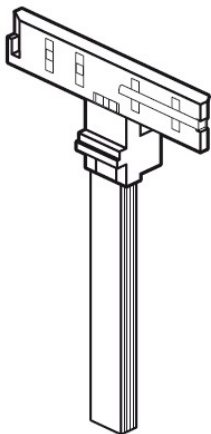

STAS powerline