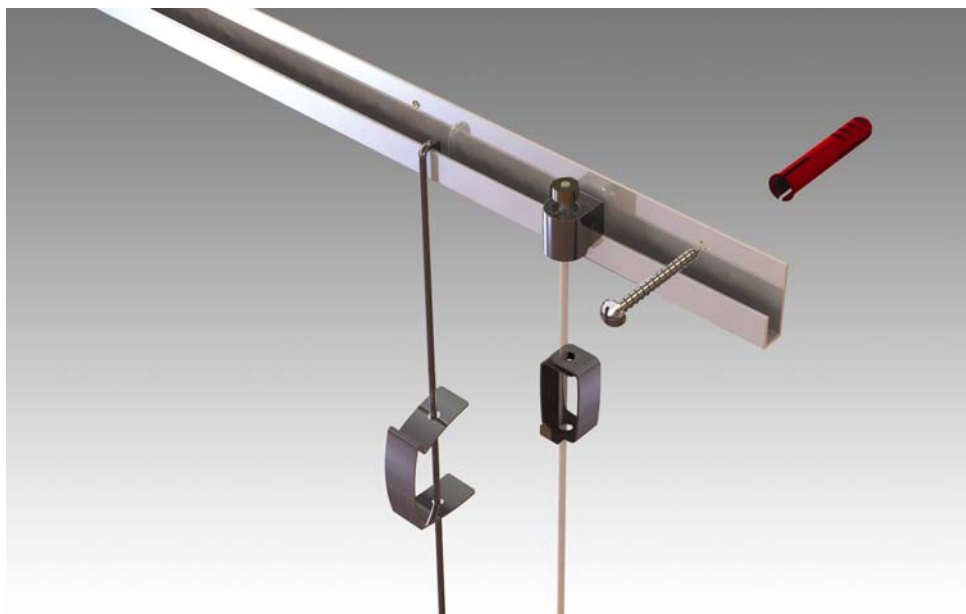

STAS j-rail

- het STAS j-rail systeem is een eenvoudig ophangstelsel - ideaal voor het wisselen van schilderijen aan hoge wanden
- de aluminium rail is 7x20mm en belastbaar tot 25kg per meter

referentie:	artikel:	verpakking:
H-RJ10120	STAS j-rail wit 200cm	per lengte
H-RJ10130	STAS j-rail wit 300cm	per lengte
H-RJ30120	STAS j-rail alu 200cm	per lengte
H-RJ30130	STAS j-rail alu 300cm	per lengte
H-SJ10100	STAS j-rail bolkop Schroef wit	per stuk
H-SJ30100	STAS j-rail bolkop Schroef alu	per stuk
H-SR50200	STAS plug zachte wand 6mm	per stuk
H-SR50300	STAS plug harde wand 6mm	per stuk
H-HA30900	STAS smartspring	per stuk
H-HA30501	STAS zipper	per stuk
H-PH10115	STAS j-rail perlon met disk 150cm	per stuk
H-PH10120	STAS j-rail perlon met disk 200cm	per stuk
H-PH10130	STAS j-rail perlon met disk 300cm	per stuk
H-HR10600	STAS j-rail cylinderhaak wit	per stuk
H-HR30600	STAS j-rail cylinderhaak alu	per stuk
H-SO10115	STAS j-rail stang 3 mm u-top wit 150cm	per stuk
H-SO10120	STAS j-rail stang 3 mm u-top wit 200cm	per stuk
H-SO30115	STAS j-rail stang 3 mm u-top alu 150cm	per stuk
H-SO30120	STAS j-rail stang 3 mm u-top alu 200cm	per stuk
H-HA30700	STAS j-rail veerhaak voor stang 3 mm	per stuk
H-HR10400	STAS j-rail s-haak wit	per stuk
H-HR30400	STAS j-rail s-haak chroom	per stuk