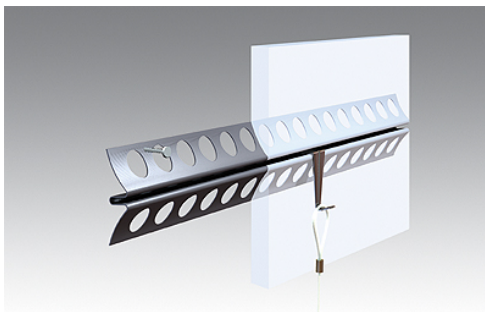

STAS Partout

- de nieuwste innovatie binnen het thema wall entertainment
- complete demo-set op basis van de witte STAS multirail, inclusief: digitaal fotokader 15" met USB-stick en demo-film, cobra perlon & cobra staaldraad ophanging, ophanghaken, armaturen & lampjes, STAS magnets & STAS picture hits
- op dit digitaal mediapaneel kunnen foto's, films, muziek & presentaties afgespeeld worden
- de STAS Partout wordt middels een gepatenteerde ophangstang- en haak in de multirail 12V systemen geklikt
- de STAS powerline 12V is een uniek en fraai vormgegeven ophangstang voor de STAS multirail 12V systemen
- de combinatie van de STAS powerline 12V en de STAS powerhook 12V geeft u oneindig veel mogelijkheden
- met de STAS powerhook 12V beschikt u op elke gewenste plaats van de wand over 12 volt. Dit is ideaal voor bijvoorbeeld het ophangen van een 12V digitaal paneel, de STAS partout, of een 12V LED televisie, etc...
- de STAS TV bracket dient u altijd te gebruiken in combinatie met de STAS powerline
- met 4 bijgeleverde schroefbouten is montage eenvoudig op uw 12V televisie of beeldscherm
- het schroefgatenpatroon is volgens de VESA norm 75 x 75 mm en 50 x 50 mm
- afstandhouders zorgen dat uw TV altijd stabiel hangt en dat u ruimte heeft voor stekkers

 wall entertainment

STAS powerline

STAS powerhook

STAS TV bracket

STAS accessoires - plaster rail

- deze subtiele rail kan worden ingewerkt in nieuw te bepleisteren muren - ideaal voor nieuwbouw of verbouwingen
- maximale draagkracht: 20 kg/lm

RS30250

RS30251

RS30270

STAS accessoires - set up

- stijlvolle manier om (foto)kaders rechtop te zetten
- maximale draagkracht: 15 kg/lm

**STAS accessoires - paper rail**

- eenvoudig systeem om tekeningen, mededelingen of foto's op te hangen – de knickers in de rail houden het onderwerp vast
- maximale draagkracht: voor alle papieren voorwerpen