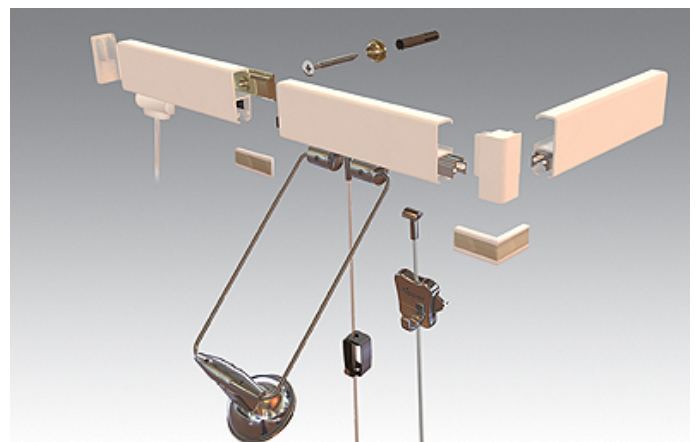

referentie:	artikel:	verpakking:
H-DI10400	winkeldisplay STAS multirail plus	per display
H-BH10300	startkit STAS multirail wit 200 cm	per startkit
H-BH30300	startkit STAS multirail alu 200 cm	per startkit
H-BH10200	blister STAS multirail rail kit wit 200 cm	per blister
H-BH30200	blister STAS multirail rail kit alu 200 cm	per blister
H-BA10500	blister STAS armatuur wit 50 cm	per blister
H-BA30500	blister STAS armatuur alu 50 cm	per blister
H-BL10400	blister STAS powerled 1,5 W	per blister
H-BL10500	blister STAS multiled 1,5 W	per blister
H-BL10600	blister STAS halogeen 20W Philips	per blister
H-BM20500	blister STAS transformator 18 W	per blister
H-BM20400	blister STAS transformator 60 W	per blister
H-BM20300	blister STAS transformator 96 W	per blister
H-BD10410	blister STAS multirail conductor corner set wit	per blister
H-BD20410	blister STAS multirail conductor corner set alu	per blister
H-BM20330	blister 2 x STAS smartspring	per blister
H-BM20340	blister 2 x STAS zipper	per blister
H-BM20310	blister 2 x STAS cobra + perlon 150cm	per blister
H-BM20320	blister 2 x STAS cobra + staalkabel 150cm	per blister
H-BM10280	blister 1 x STAS cobra + perlon 150cm + smartspring	per blister
H-BM10290	blister 1 x STAS cobra + staalkabel 150cm + zipper	per blister
H-BM20360	blister STAS magnet set	per blister
H-BM20350	blister STAS picture hits	per blister