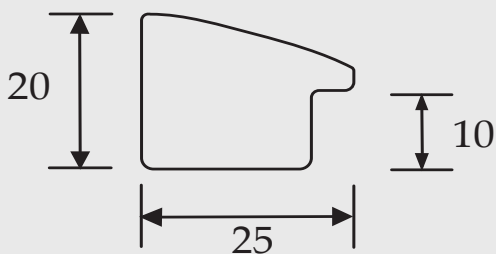

PASTELLO

S-678-XXX REEKS

Cami (Belgium) bvba
Edward Vlietinckstraat 8
8400 Oostende België
Tel: +32 59 70 86 66
Fax: +32 59 80 68 67

Info: info@cami-nv.com

Bestellingen: orders@cami-nv.com