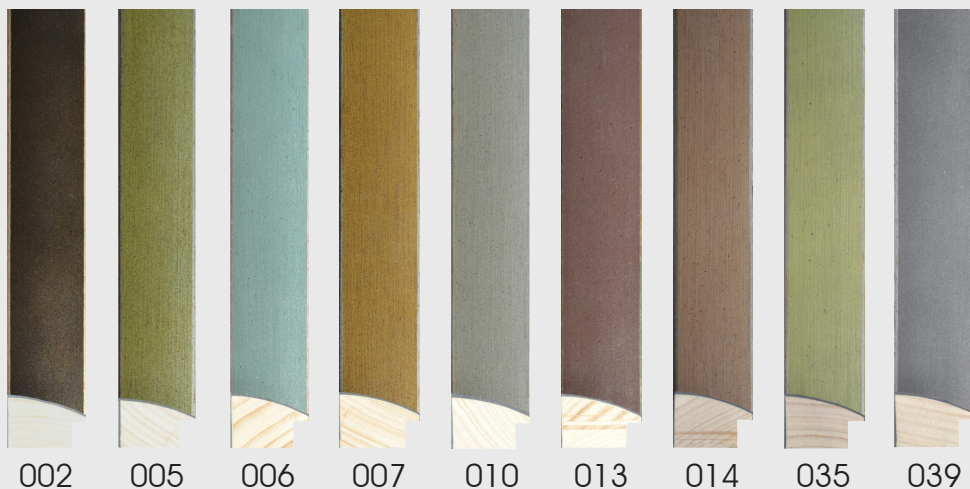

PASTELLO

S-678-XXX REEKS

Cami (Belgium) bvba
Edward Vlietinckstraat 8
8400 Oostende België
Tel: +32 59 70 86 66
Fax: +32 59 80 68 67

Info: info@cami-nv.com

Bestellingen: orders@cami-nv.com